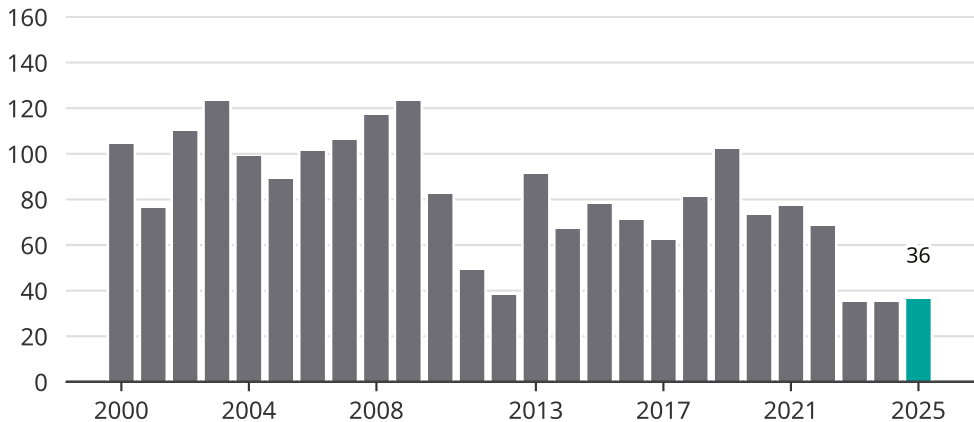

# Cykelstöder i Håbo 2000–2025

Källa: Brå. Observera att 2025 års siffror fortfarande är preliminära.