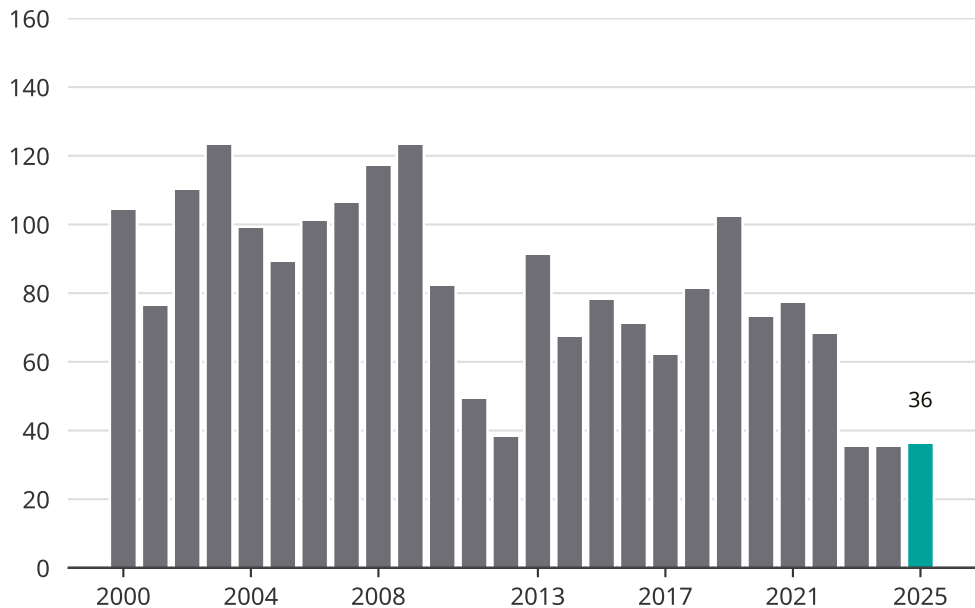

Cykelstöder i Håbo 2000–2025

Källa: Brå. Observera att 2025 års siffror fortfarande är preliminära.