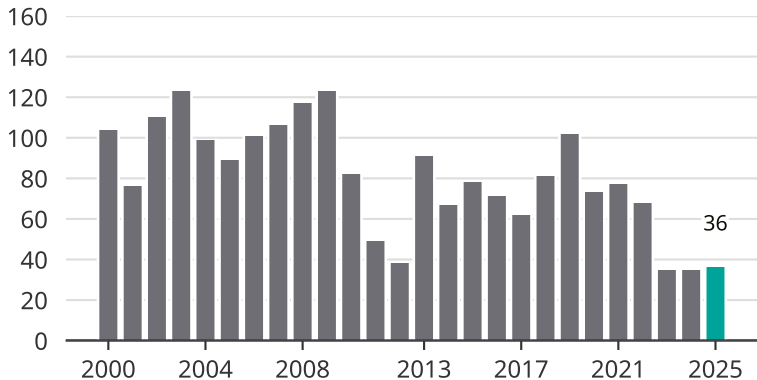

# Cykelstöder i Håbo 2000–2025

Källa: Brå. Observera att 2025 års siffror fortfarande är preliminära.