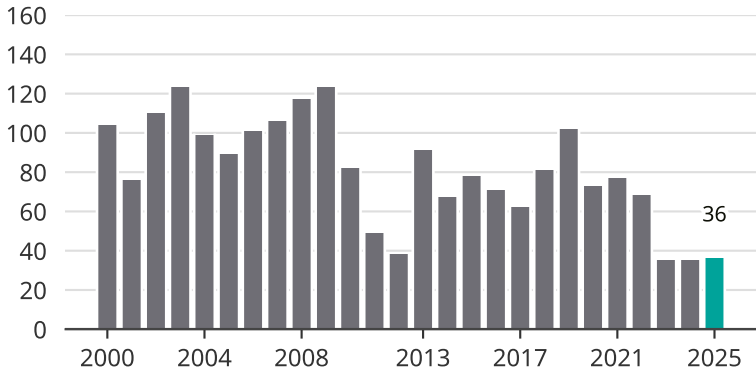

Cykelstöder i Håbo 2000–2025

Källa: Brå. Observera att 2025 års siffror fortfarande är preliminära.