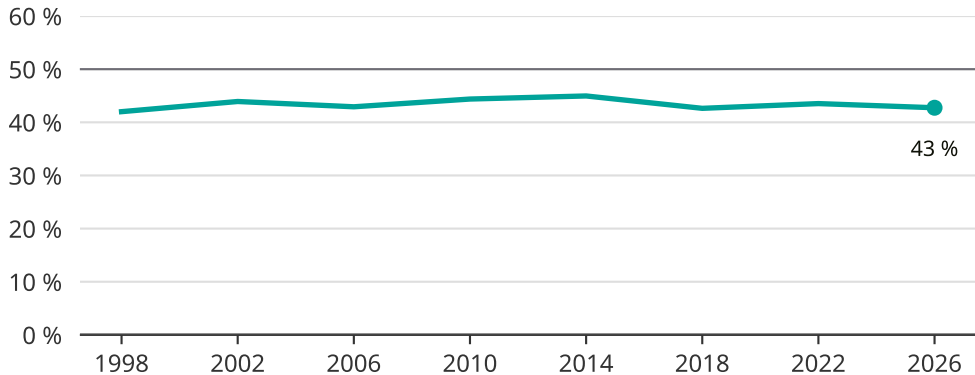

Kvinnor som kandiderar

Andel per val till regionfullmäktige i Dalarna

Källa: SCB/Valmyndigheten. För 2026 gäller det anmälda kandidater 2026-04-10.