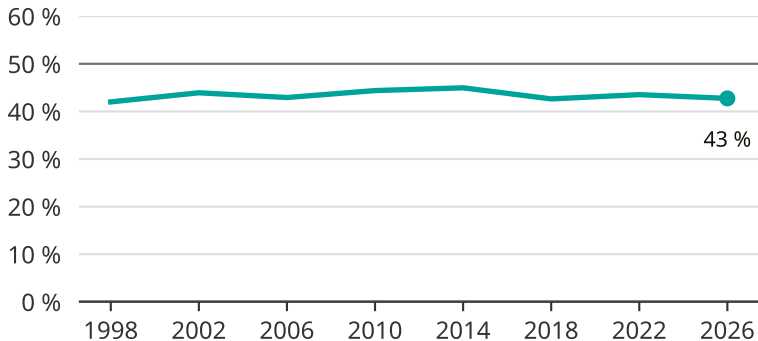

# Kvinnor som kandiderar

Andel per val till regionfullmäktige i Dalarna

Källa: SCB/Valmyndigheten. För 2026 gäller det anmälda kandidater 2026-04-10.