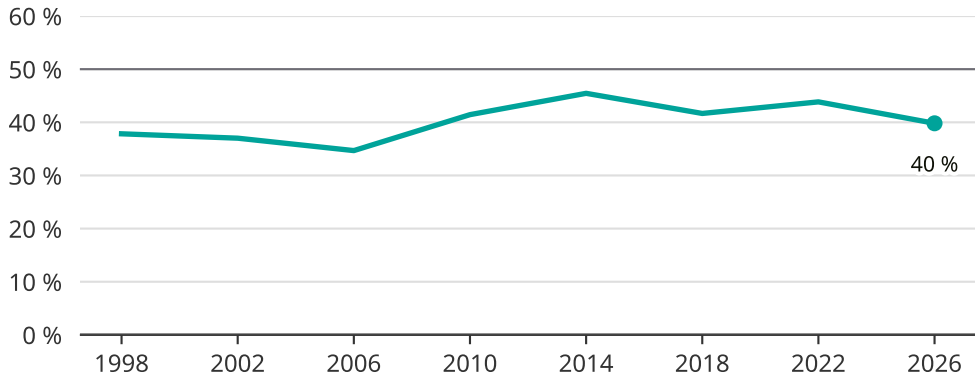

# Kvinnor som kandiderar

Andel per val till kommunfullmäktige i Munkedal

Källa: SCB/Valmyndigheten. För 2026 gäller det anmälda kandidater 2026-04-10.