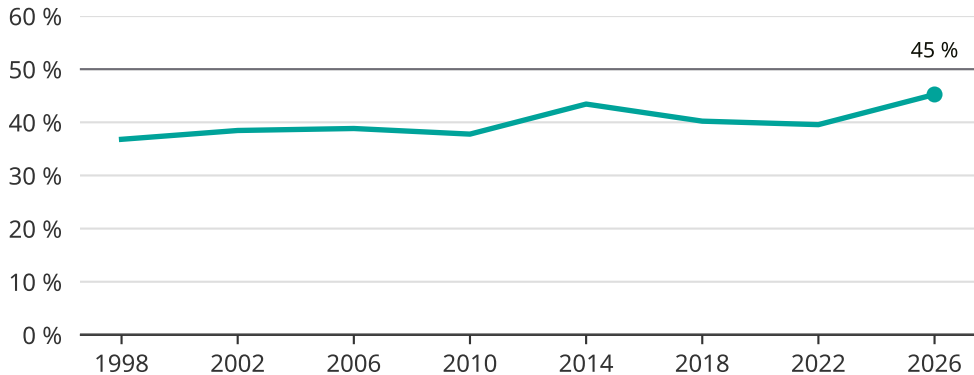

# Kvinnor som kandiderar

Andel per val till kommunfullmäktige i Robertsfors

Källa: SCB/Valmyndigheten. För 2026 gäller det anmälda kandidater 2026-04-10.