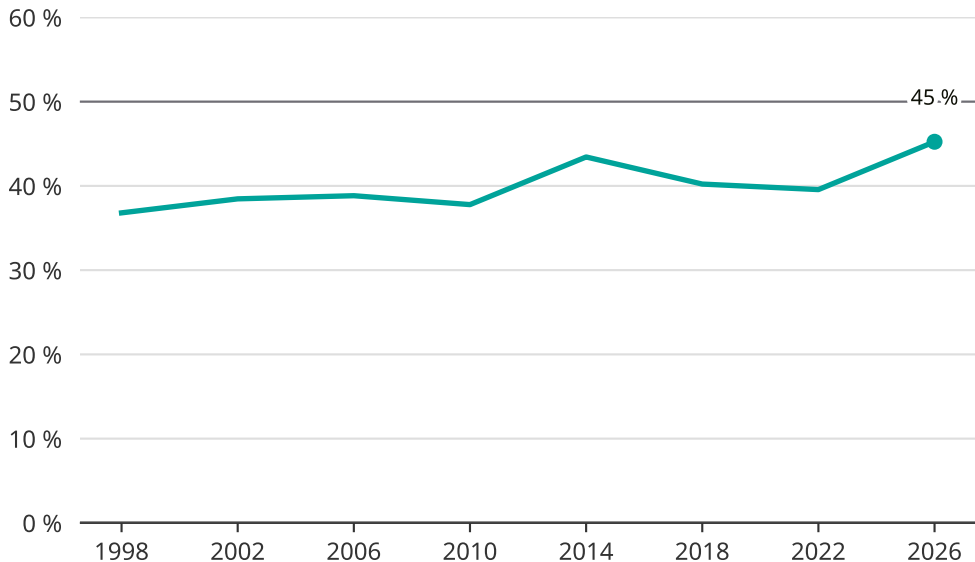

Kvinnor som kandiderar

Andel per val till kommunfullmäktige i Robertsfors

Källa: SCB/Valmyndigheten. För 2026 gäller det anmälda kandidater 2026-04-10.