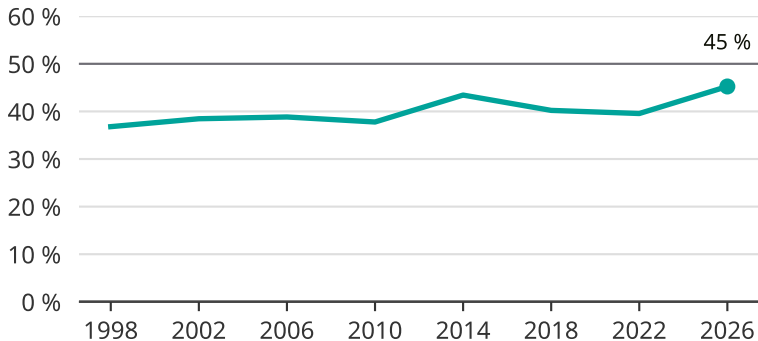

# Kvinnor som kandiderar

Andel per val till kommunfullmäktige i Robertsfors

Källa: SCB/Valmyndigheten. För 2026 gäller det anmälda kandidater 2026-04-10.