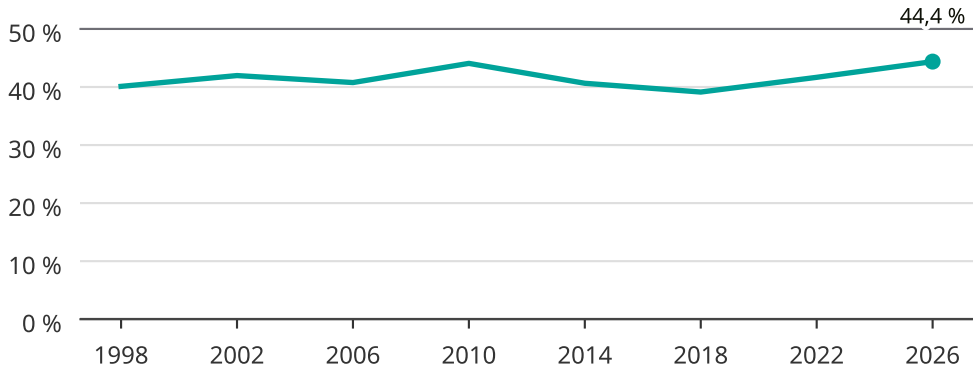

Kvinnor som kandiderar

Andel per val till kommunfullmäktige i Timrå

Källa: SCB/Valmyndigheten. För 2026 gäller det anmälda kandidater 2026-06-15.