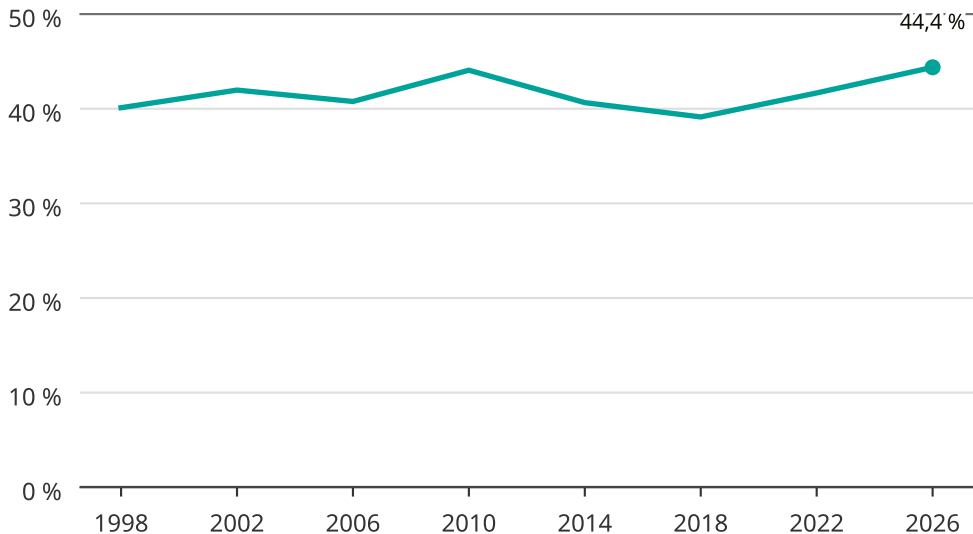

# Kvinnor som kandiderar

Andel per val till kommunfullmäktige i Timrå

Källa: SCB/Valmyndigheten. För 2026 gäller det anmälda kandidater 2026-06-15.