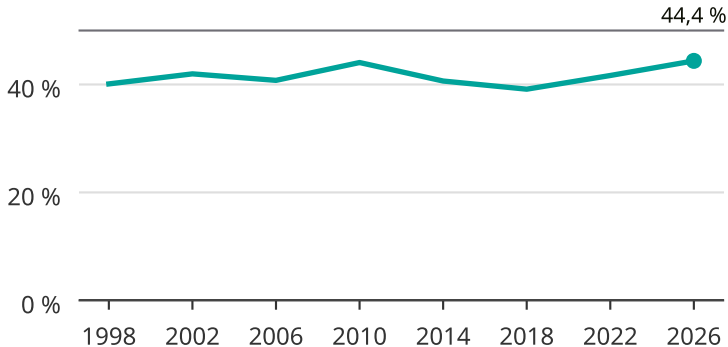

Kvinnor som kandiderar

Andel per val till kommunfullmäktige i Timrå

Källa: SCB/Valmyndigheten. För 2026 gäller det anmälda kandidater 2026-06-15.