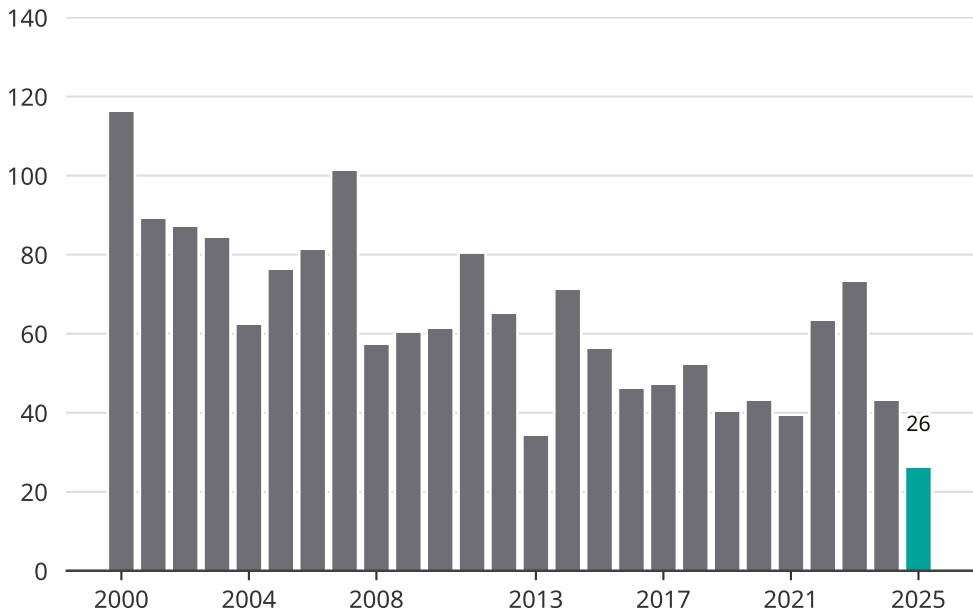

# Cykelstöder i Alvesta 2000–2025

Källa: Brå. Observera att 2025 års siffror fortfarande är preliminära.