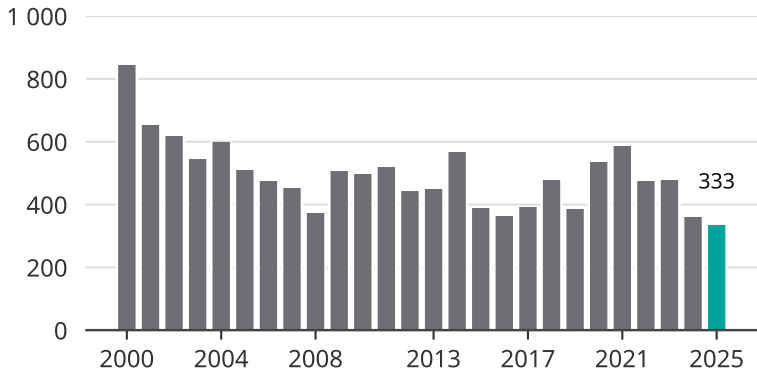

# Cykelstöder i Luleå 2000–2025

Källa: Brå. Observera att 2025 års siffror fortfarande är preliminära.