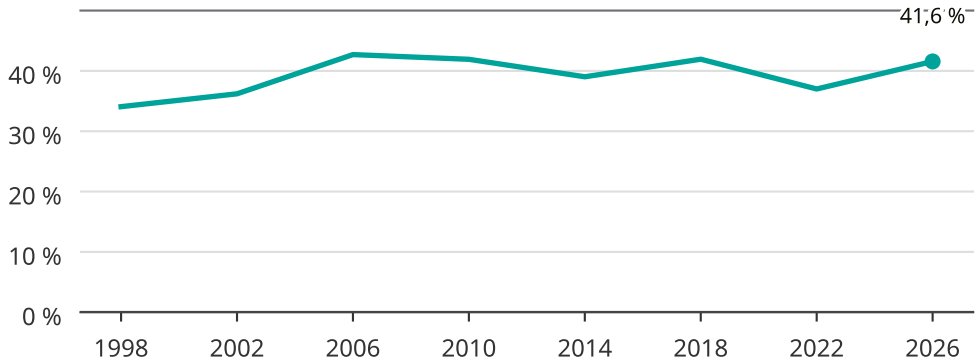

# Kvinnor som kandiderar

Andel per val till kommunfullmäktige på Tjörn

Källa: SCB/Valmyndigheten. För 2026 gäller det anmälda kandidater 2026-06-15.