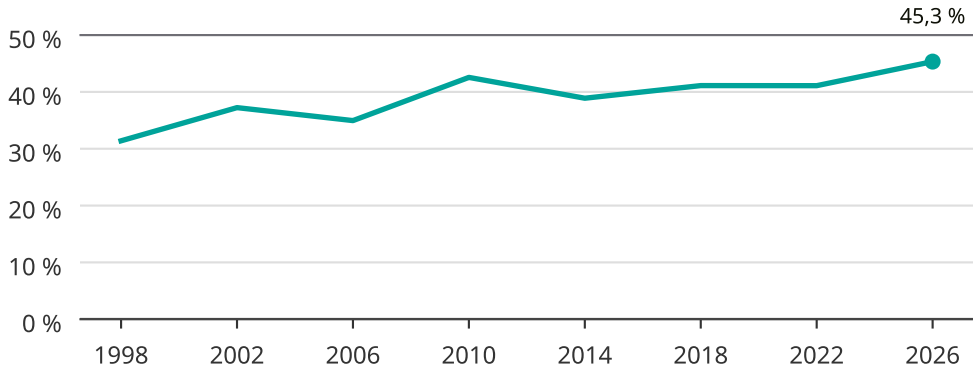

Kvinnor som kandiderar

Andel per val till kommunfullmäktige i Bjurholm

Källa: SCB/Valmyndigheten. För 2026 gäller det anmälda kandidater 2026-06-15.