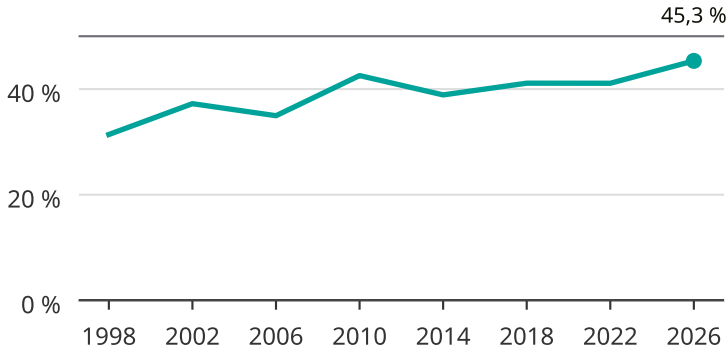

Kvinnor som kandiderar

Andel per val till kommunfullmäktige i Bjurholm

Källa: SCB/Valmyndigheten. För 2026 gäller det anmälda kandidater 2026-06-15.