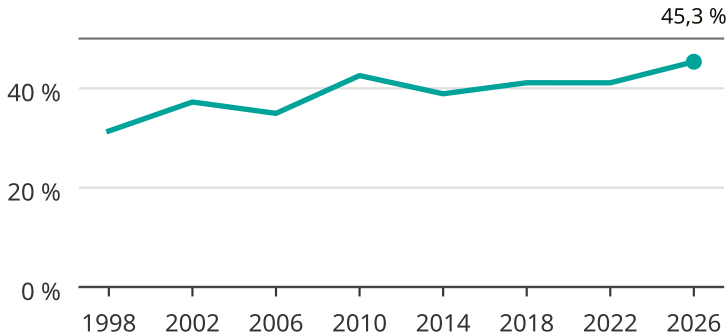

Kvinnor som kandiderar

Andel per val till kommunfullmäktige i Bjurholm

Källa: SCB/Valmyndigheten. För 2026 gäller det anmälda kandidater
2026-06-15.

Newsworthy