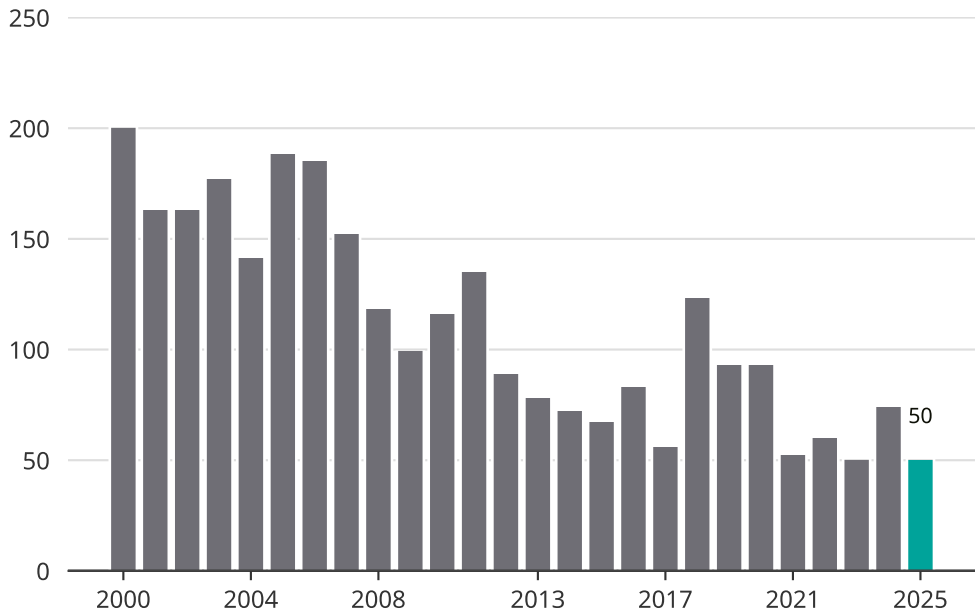

# Cykelstöder i Avesta 2000-2025

Källa: Brå. Observera att 2025 års siffror fortfarande är preliminära.