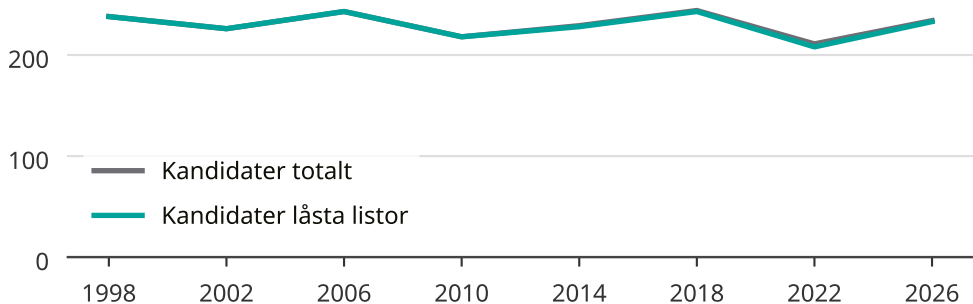

Kandidater till kommunfullmäktige

Antal unika kandidater per val i Lidingö kommun

Källa: SCB/Valmyndigheten. För 2026 gäller det anmälda kandidater 2026-06-15.