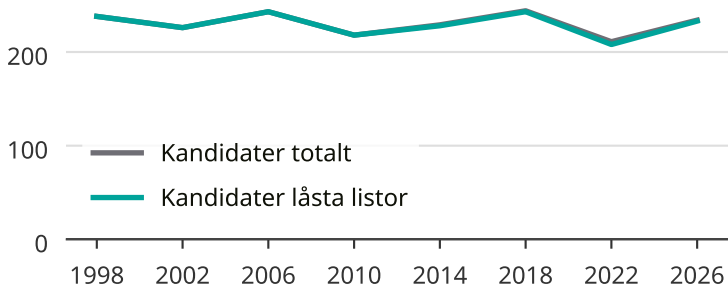

# Kandidater till kommunfullmäktige

Antal unika kandidater per val i Lidingö kommun

Källa: SCB/Valmyndigheten. För 2026 gäller det anmälda kandidater 2026-06-15.