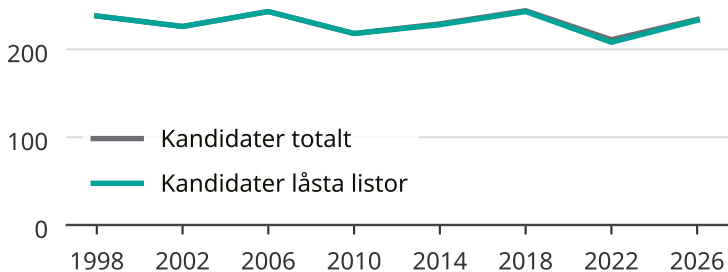

Kandidater till kommunfullmäktige

Antal unika kandidater per val i Lidingö kommun

Källa: SCB/Valmyndigheten. För 2026 gäller det anmälda kandidater
2026-06-15.