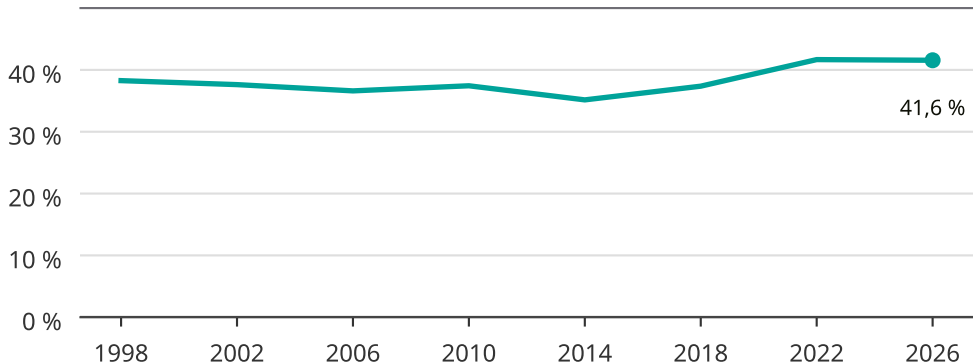

# Kvinnor som kandiderar

Andel per val till kommunfullmäktige i Svedala

Källa: SCB/Valmyndigheten. För 2026 gäller det anmälda kandidater 2026-06-15.