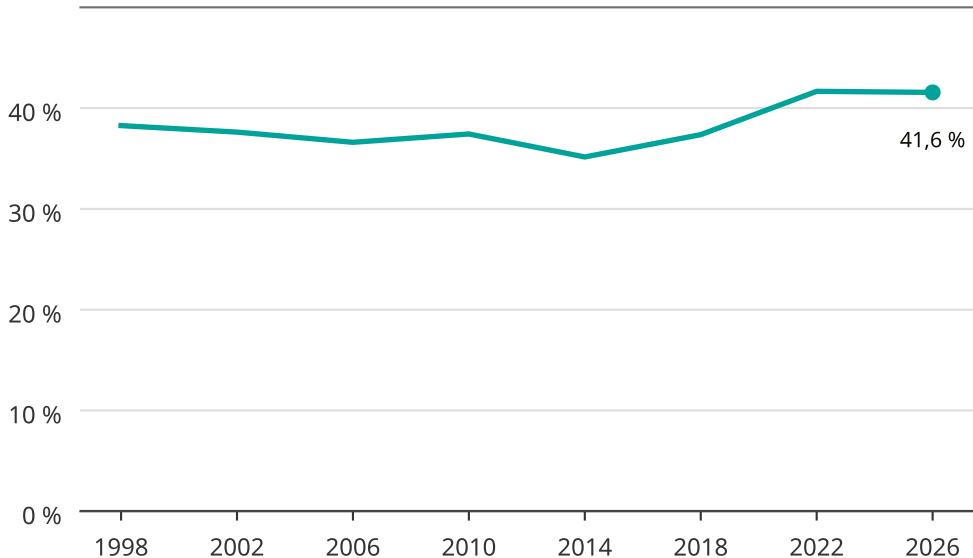

# Kvinnor som kandiderar

Andel per val till kommunfullmäktige i Svedala

Källa: SCB/Valmyndigheten. För 2026 gäller det anmälda kandidater 2026-06-15.