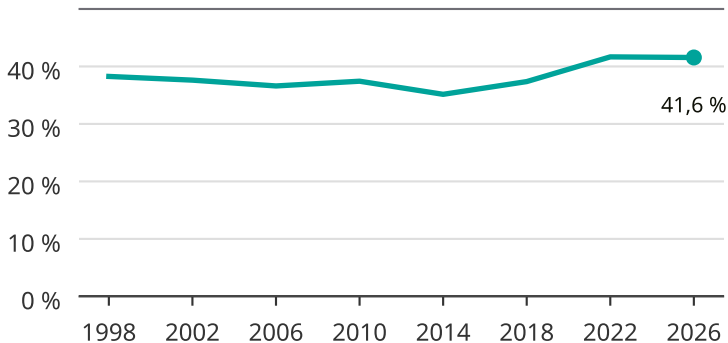

Kvinnor som kandiderar

Andel per val till kommunfullmäktige i Svedala

Källa: SCB/Valmyndigheten. För 2026 gäller det anmälda kandidater 2026-06-15.