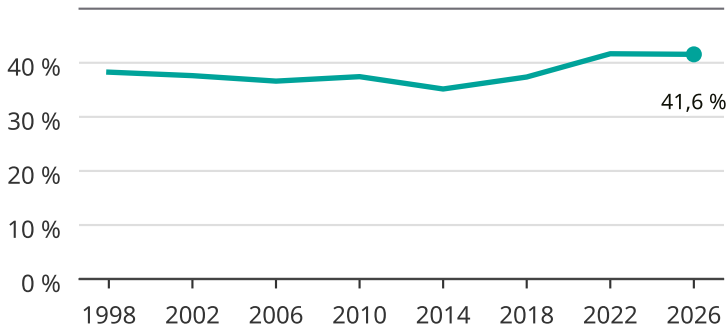

# Kvinnor som kandiderar

Andel per val till kommunfullmäktige i Svedala

Källa: SCB/Valmyndigheten. För 2026 gäller det anmälda kandidater  
2026-06-15.