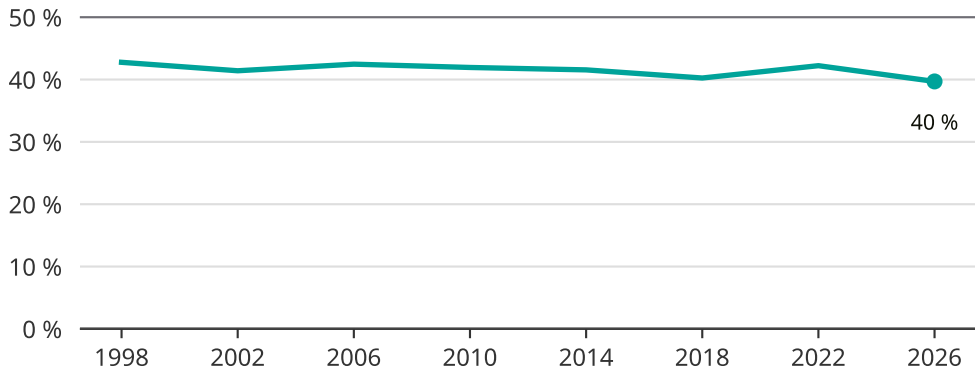

Kvinnor som kandiderar

Andel per val till kommunfullmäktige i Ödeshög

Källa: SCB/Valmyndigheten. För 2026 gäller det anmälda kandidater 2026-04-10.