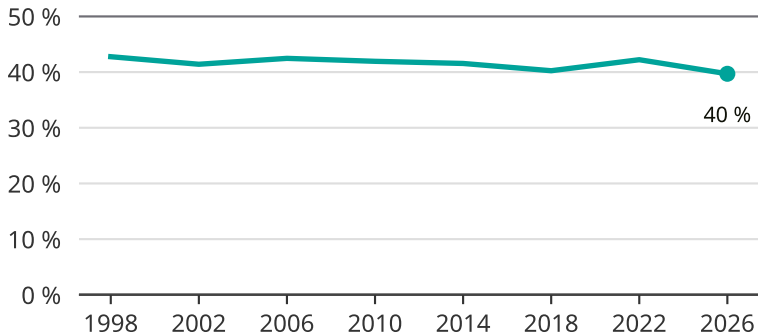

# Kvinnor som kandiderar

Andel per val till kommunfullmäktige i Ödeshög

Källa: SCB/Valmyndigheten. För 2026 gäller det anmälda kandidater 2026-04-10.