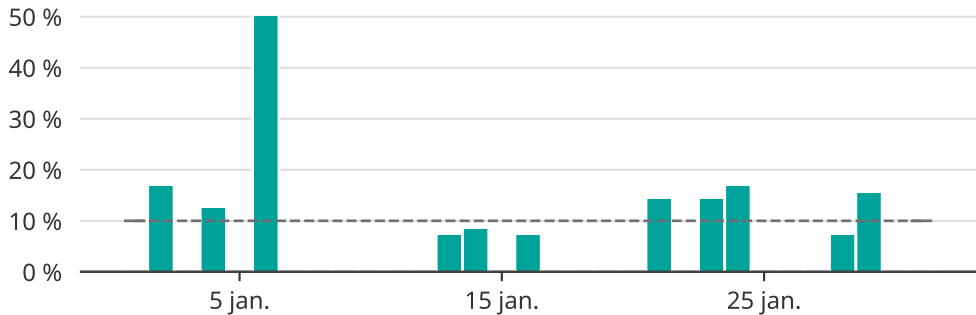

Under sju dagar var mer än var tionde tåg sent

Andel försenade tåg per dag i Munkedals kommun

Baserat på insamlad realtidsdata från Trafikverket