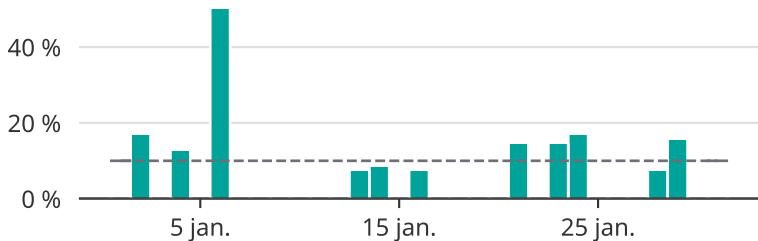

# Under sju dagar var mer än var tionde tåg sent

Andel försenade tåg per dag i Munkedals kommun

Baserat på insamlad realtidsdata från Trafikverket