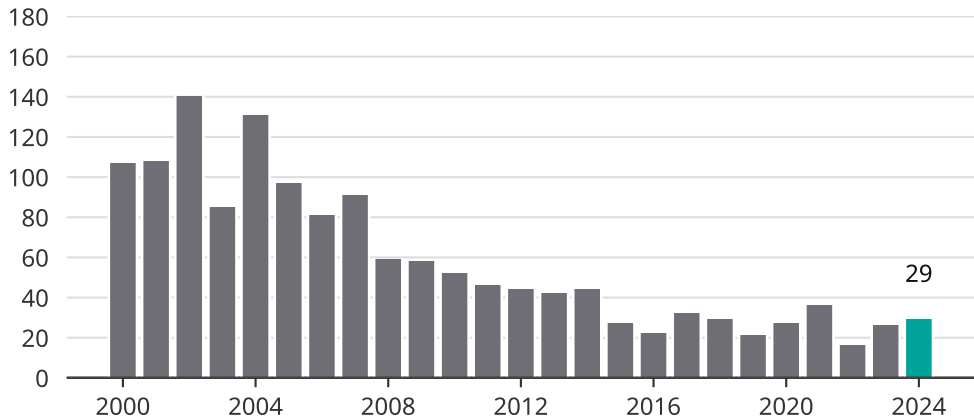

Cykelstöder i Kiruna 2000–2024

Källa: Brå. Observera att 2024 års siffror fortfarande är preliminära.