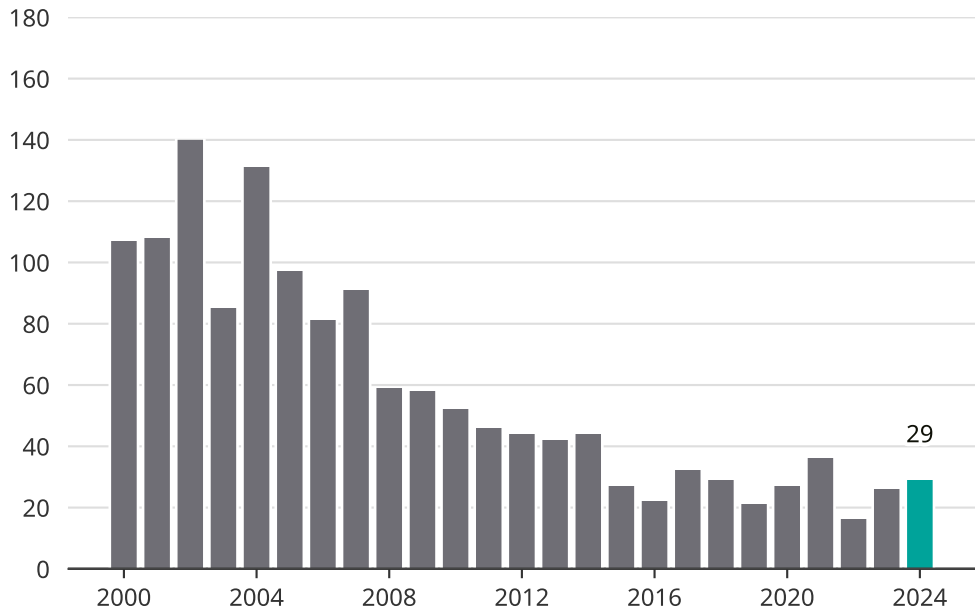

Cykelstöder i Kiruna 2000-2024

Källa: Brå. Observera att 2024 års siffror fortfarande är preliminära.