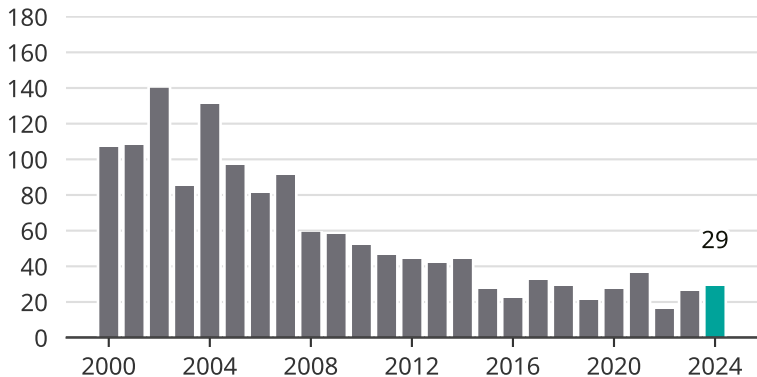

Cykelstölder i Kiruna 2000–2024

Källa: Brå. Observera att 2024 års siffror fortfarande är preliminära.