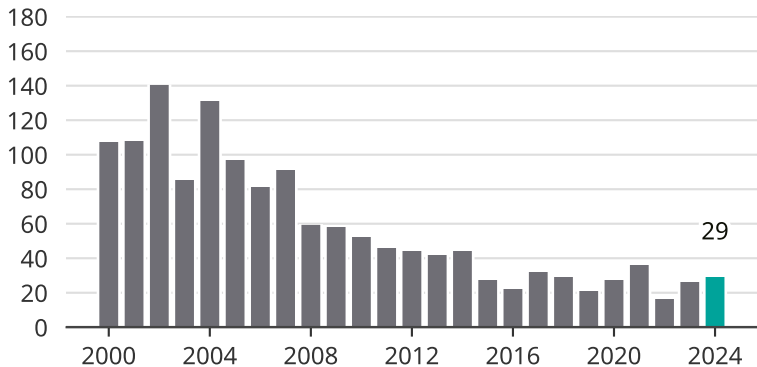

# Cykelstölder i Kiruna 2000–2024

Källa: Brå. Observera att 2024 års siffror fortfarande är preliminära.