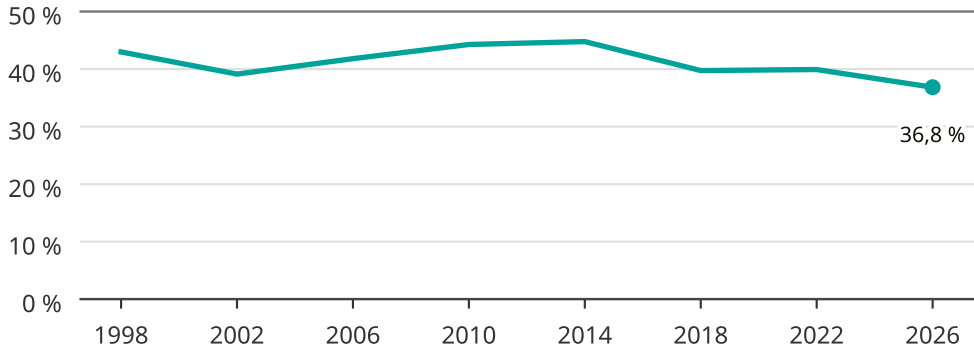

# Kvinnor som kandiderar

Andel per val till kommunfullmäktige i Täby

Källa: SCB/Valmyndigheten. För 2026 gäller det anmälda kandidater 2026-06-15.