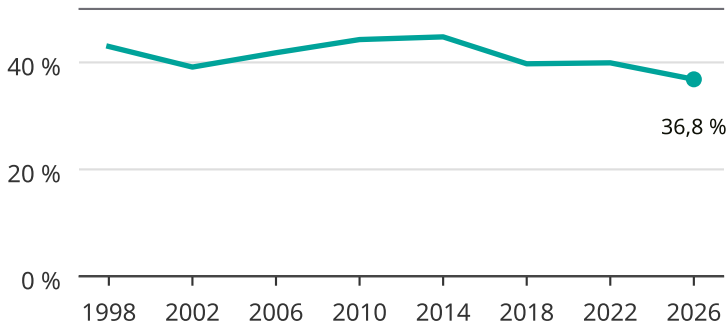

# Kvinnor som kandiderar

Andel per val till kommunfullmäktige i Täby

Källa: SCB/Valmyndigheten. För 2026 gäller det anmälda kandidater 2026-06-15.