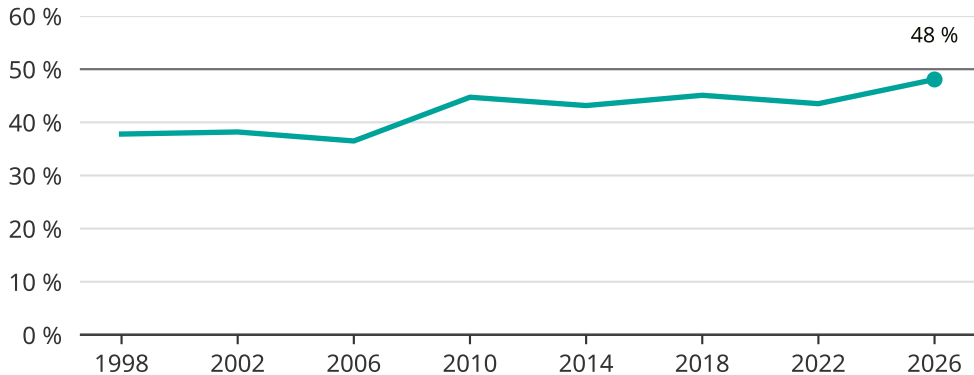

# Kvinnor som kandiderar

Andel per val till kommunfullmäktige i Svalöv

Källa: SCB/Valmyndigheten. För 2026 gäller det anmälda kandidater 2026-04-10.