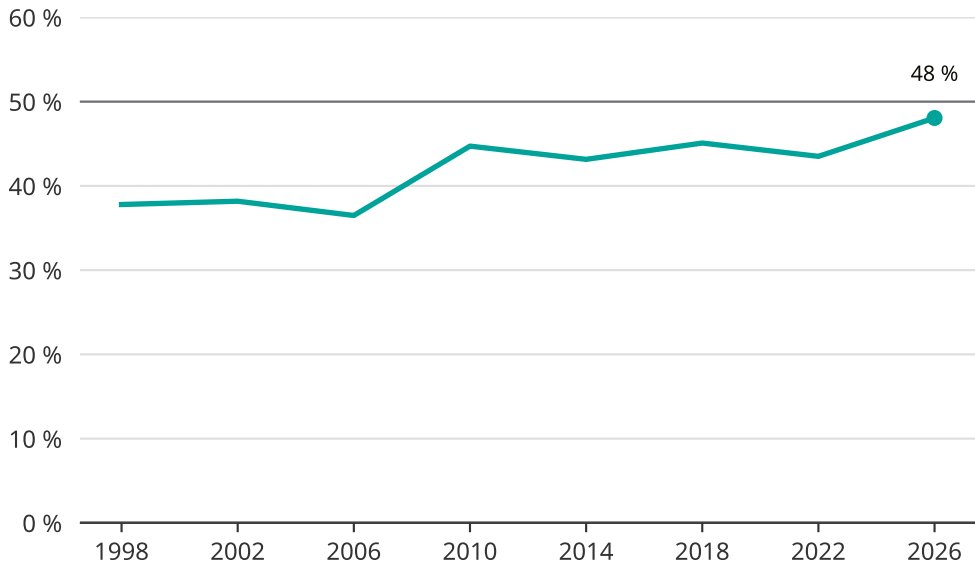

# Kvinnor som kandiderar

Andel per val till kommunfullmäktige i Svalöv

Källa: SCB/Valmyndigheten. För 2026 gäller det anmälda kandidater 2026-04-10.