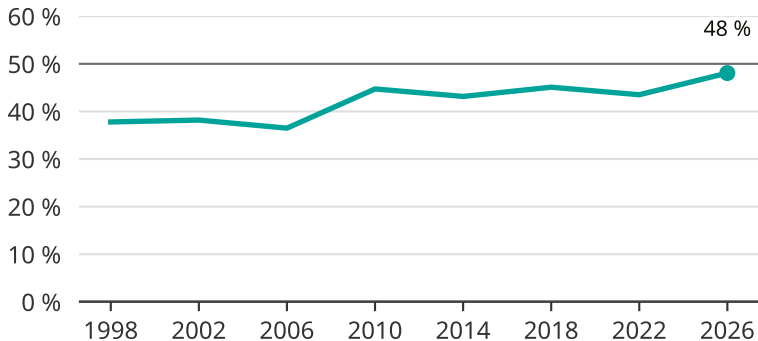

# Kvinnor som kandiderar

Andel per val till kommunfullmäktige i Svalöv

Källa: SCB/Valmyndigheten. För 2026 gäller det anmälda kandidater 2026-04-10.

Newsworthy