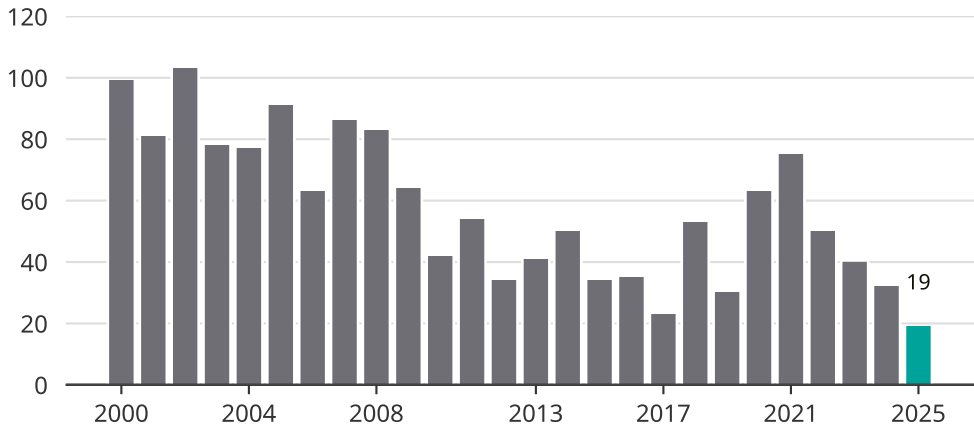

Cykelstöder i Vara 2000–2025

Källa: Brå. Observera att 2025 års siffror fortfarande är preliminära.