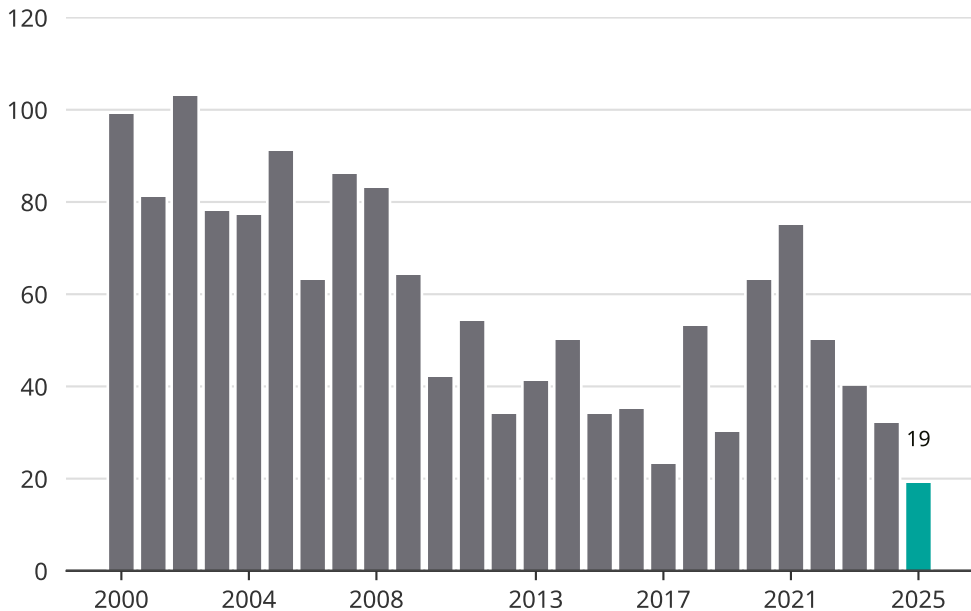

Cykelstöder i Vara 2000–2025

Källa: Brå. Observera att 2025 års siffror fortfarande är preliminära.