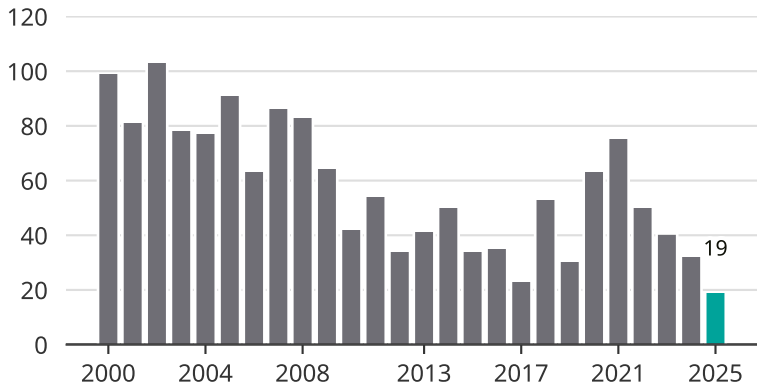

Cykelstöder i Vara 2000–2025

Källa: Brå. Observera att 2025 års siffror fortfarande är preliminära.