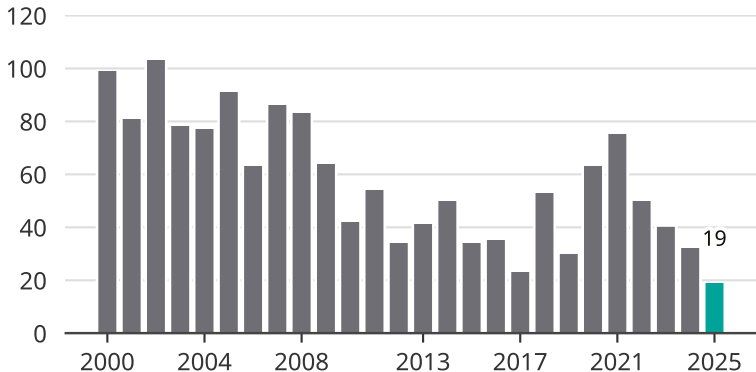

# Cykelstöder i Vara 2000–2025

Källa: Brå. Observera att 2025 års siffror fortfarande är preliminära.