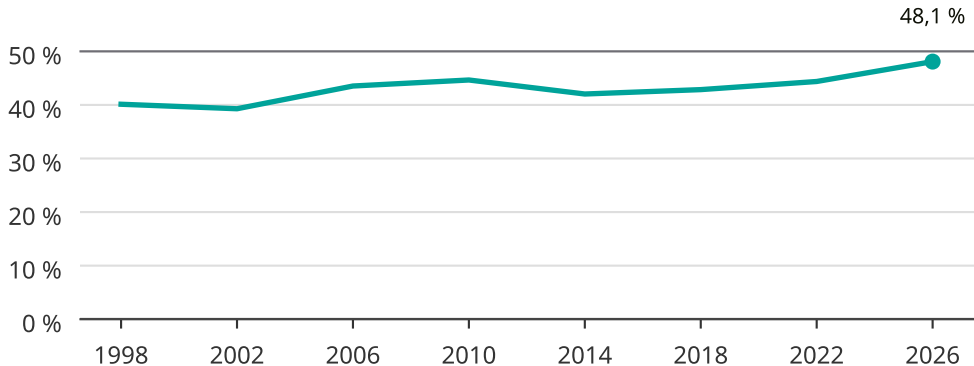

Kvinnor som kandiderar

Andel per val till kommunfullmäktige i Säffle

Källa: SCB/Valmyndigheten. För 2026 gäller det anmälda kandidater 2026-06-15.