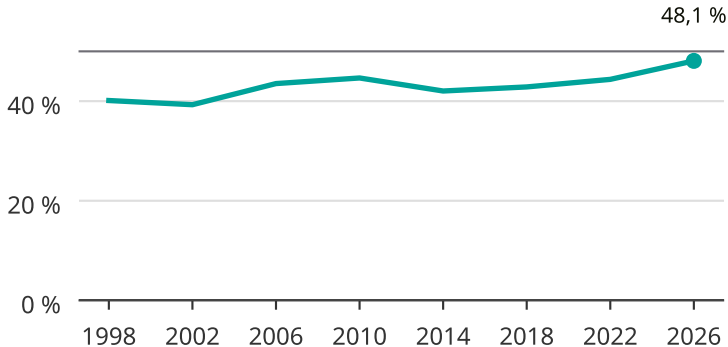

Kvinnor som kandiderar

Andel per val till kommunfullmäktige i Säffle

Källa: SCB/Valmyndigheten. För 2026 gäller det anmälda kandidater 2026-06-15.