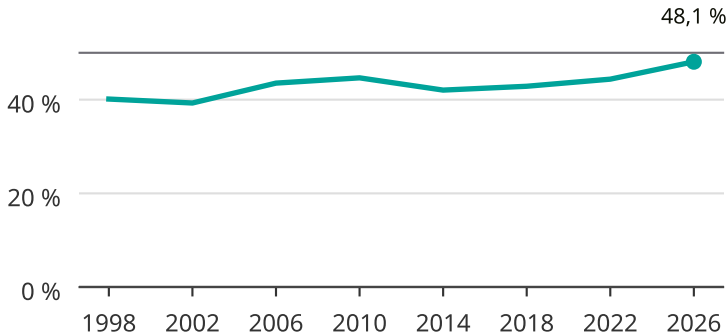

Kvinnor som kandiderar

Andel per val till kommunfullmäktige i Säffle

Källa: SCB/Valmyndigheten. För 2026 gäller det anmälda kandidater
2026-06-15.

Newsworthy