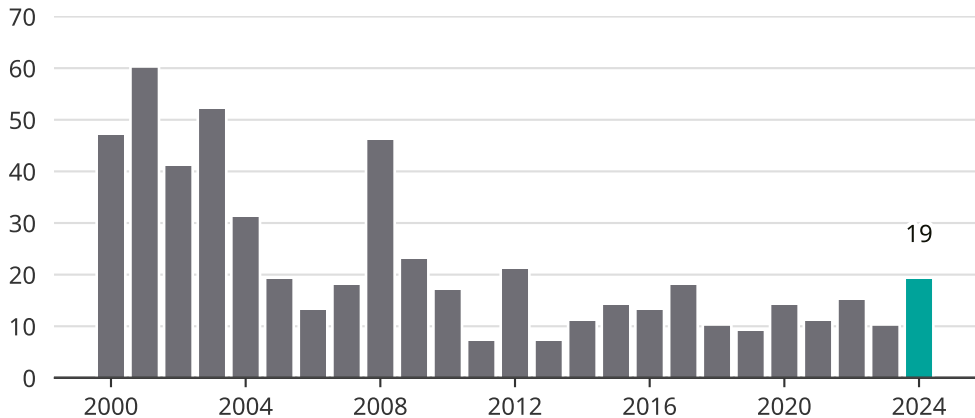

Cykelstöder i Svenljunga 2000–2024

Källa: Brå. Observera att 2024 års siffror fortfarande är preliminära.