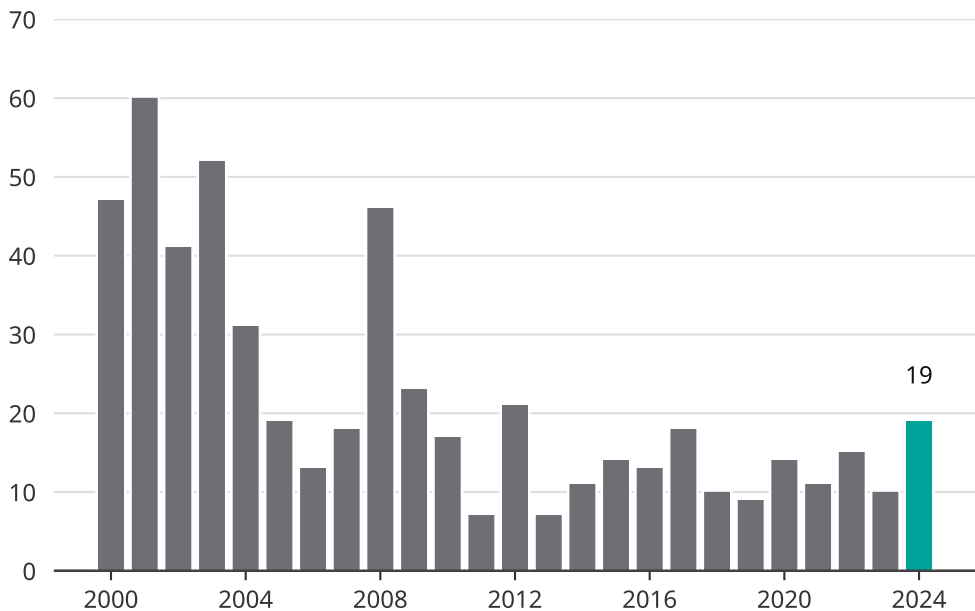

Cykelstöder i Svenljunga 2000–2024

Källa: Brå. Observera att 2024 års siffror fortfarande är preliminära.