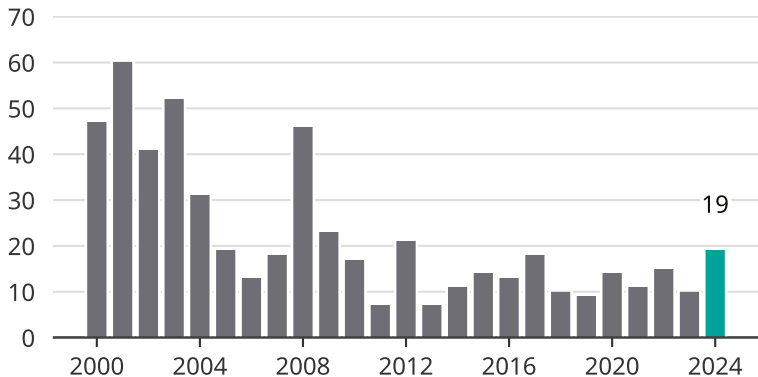

# Cykelstöder i Svenljunga 2000-2024

Källa: Brå. Observera att 2024 års siffror fortfarande är preliminära.